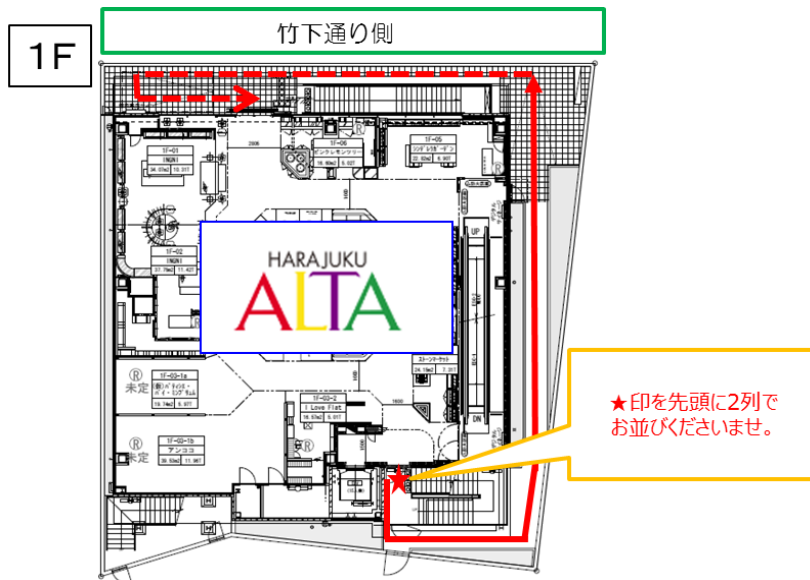

(ご入場方法)

AM8:00～AM8:30の間に原宿ALTAの所定の場所にお並びくださいませ。
AM8:30よりご入場の抽選を開始させていただきます。
AM8:30以降にお越しいただきましても、お並び頂けませんのでご注意ください。

(抽選方法)

抽選ボックスに当日の入場時間、入場順を記載した整理券を入れ、おひとり様1枚お引き頂き抽選をさせていただきます。
整理券に明記された入場時間に応じてご案内致します。
※先着順のご入場ではございません

規定人数を上回った場合は、入場整理券の配布を終了させていただきますので、予めご了承くださいませ。
当日の一般入場につきましては予定しておりません。
一般入場を行う場合、Instagramにてお知らせ致します。

(グッズに関して)

各商品につきましては、限定数がございますので、売り切れの際はご容赦下さいませ。

(交換会等につきまして)

原宿ALTA館内での、商品等の交換、金品を伴う授受に関しては一切禁止とさせていただきます。

【入場整理券配布の流れ】

AM8:00 お並び開始

AM8:30 お並び終了

AM8:30～ 抽選開始

※抽選形式となりますのでAM8:00より前にお越しいただくことはご遠慮ください。

※入場整理券は抽選とさせていただきます。

※抽選ボックスより当日の入場時間、入場順を記載した整理券をおひとり様1枚

引いていただきます。

※規定人数を超過した際は、入場列締切を待たず入場整理券の配布を終了する場合がございます。

(ご注意)

当日のお並びに関して、係員の指示に従って頂きますようお願い申し上げます。
待機列及び混雑の状況により、警察署又は商店街の指導が入った場合はイベントが中止になる可能性がございますので、ご理解の程お願い申し上げます。